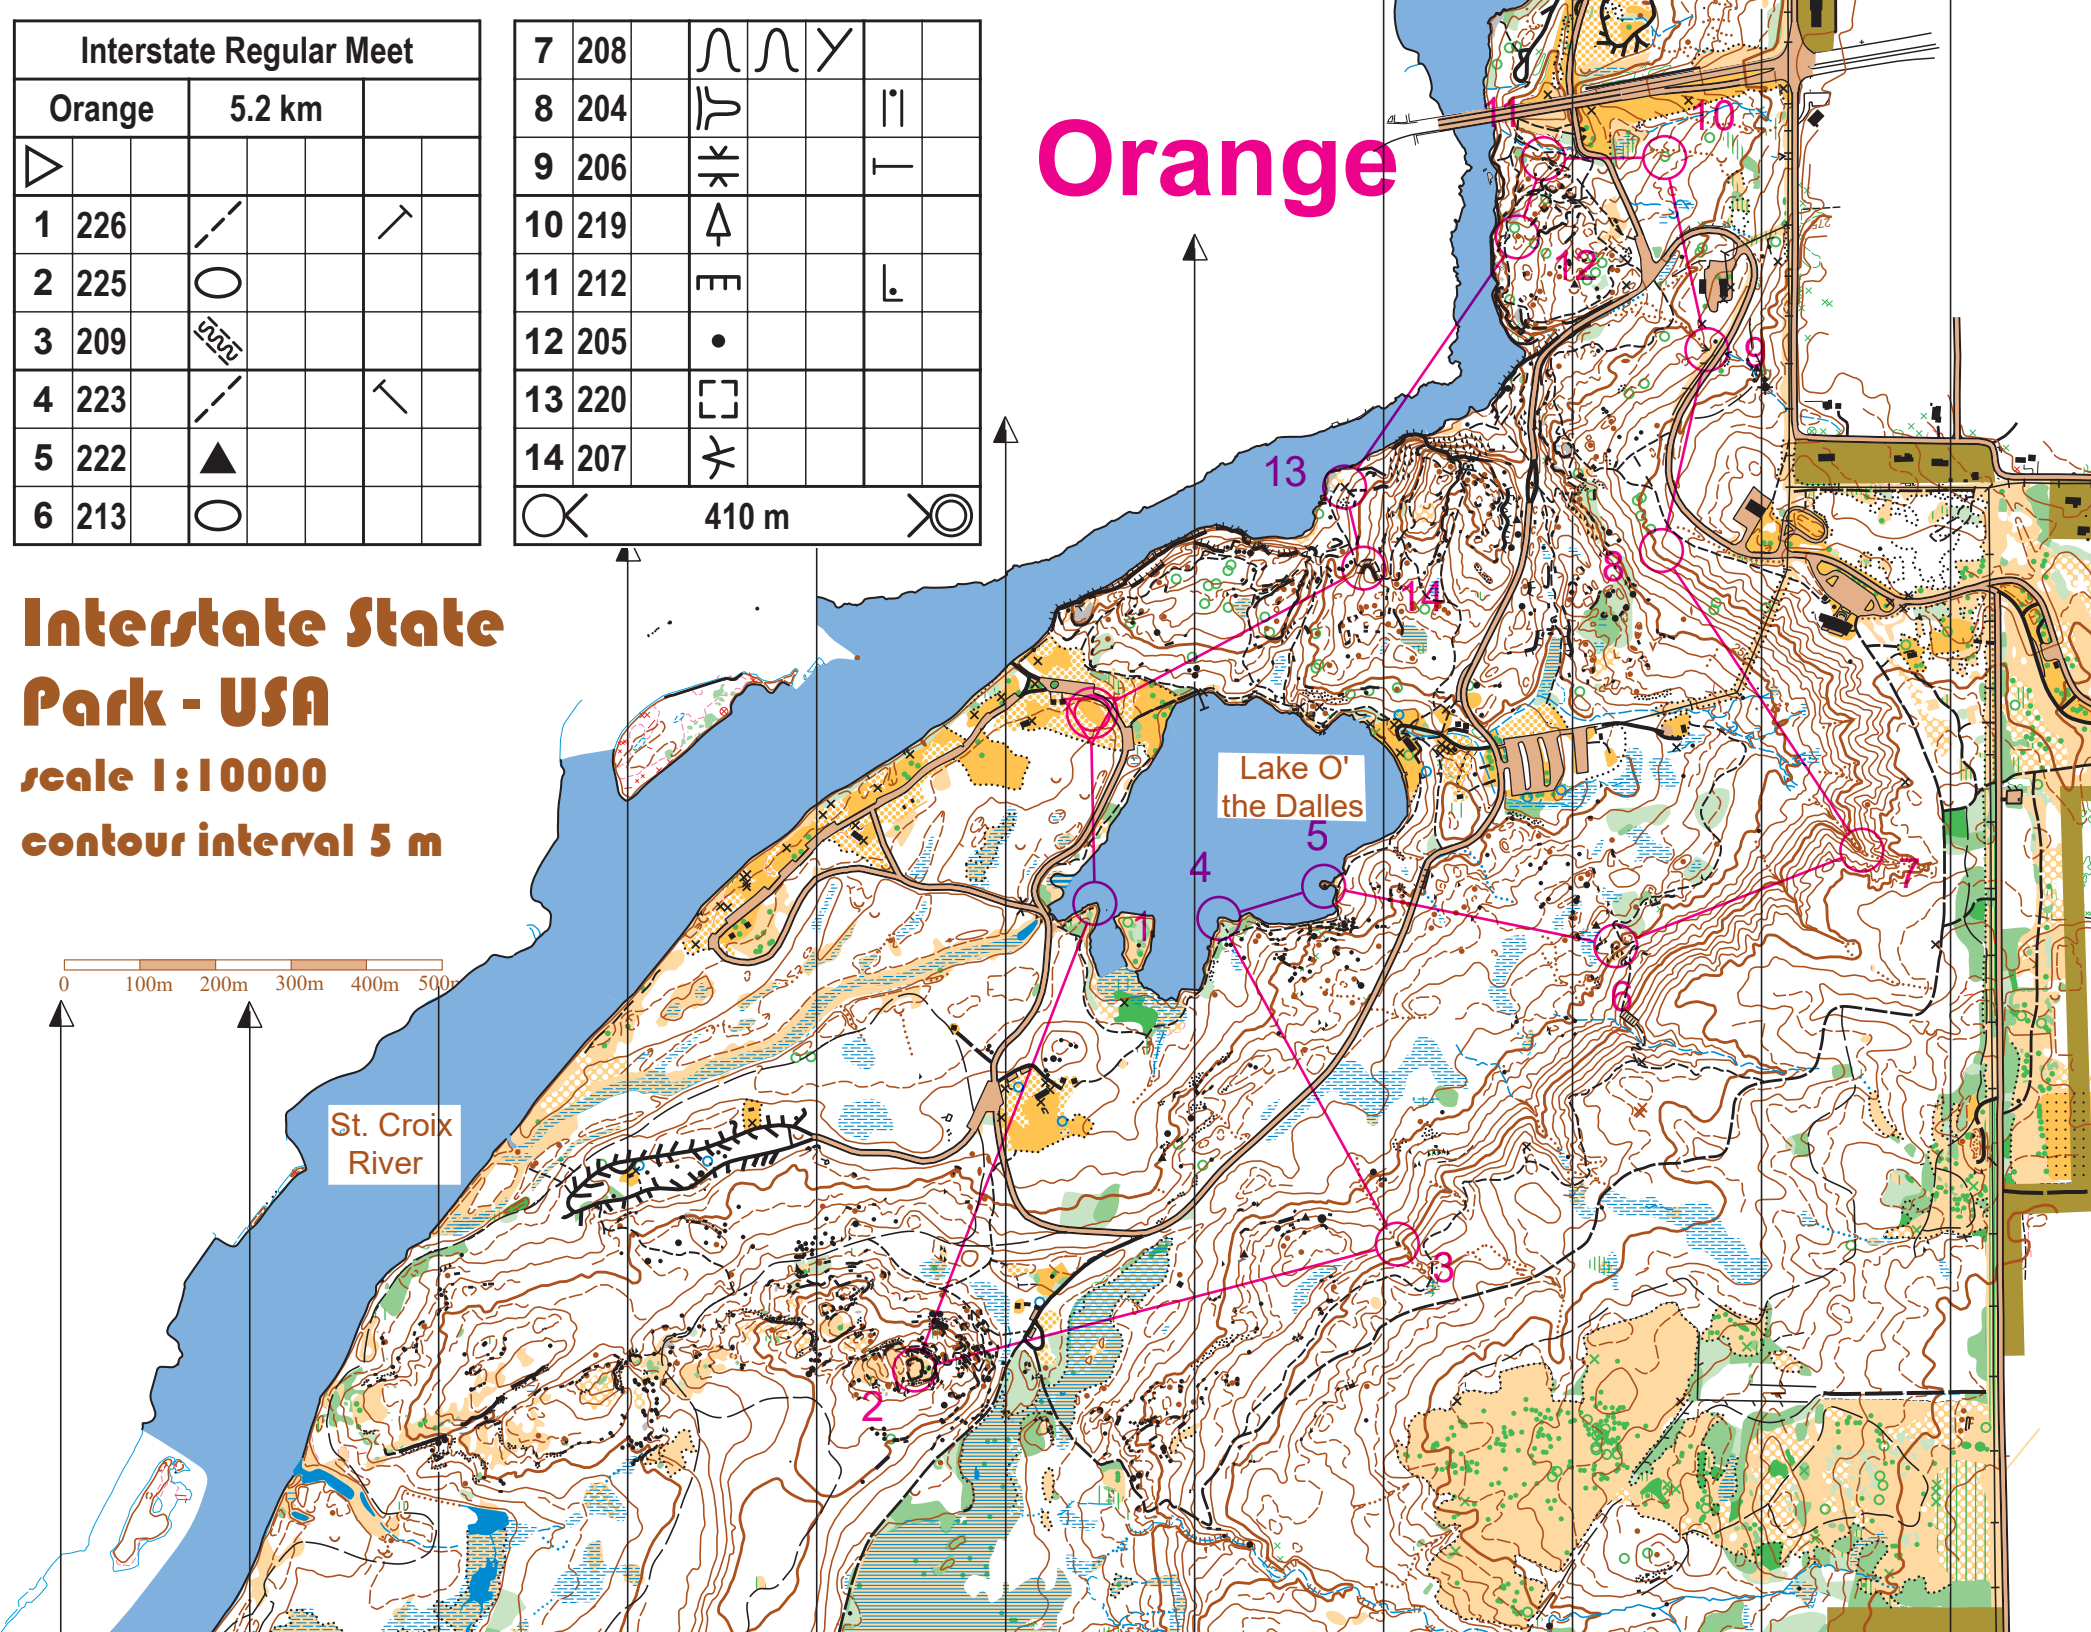

Interstate Regular Meet				
Orange		5.2 km		
▽				
1	226	— / —		↗
2	225	○		
3	209	⌒		
4	223	— / —		↖
5	222	▲		
6	213	○		

7	208	∩	∩	∪		
8	204	∩			∩	
9	206	∩			∩	
10	219	∩				
11	212	∩				
12	205	•				
13	220	□				
14	207	∩				
		○	410 m	○		

**Interstate State
Park - USA**
scale 1:10000
contour interval 5 m

Orange

Lake O' the Dalles

St. Croix River