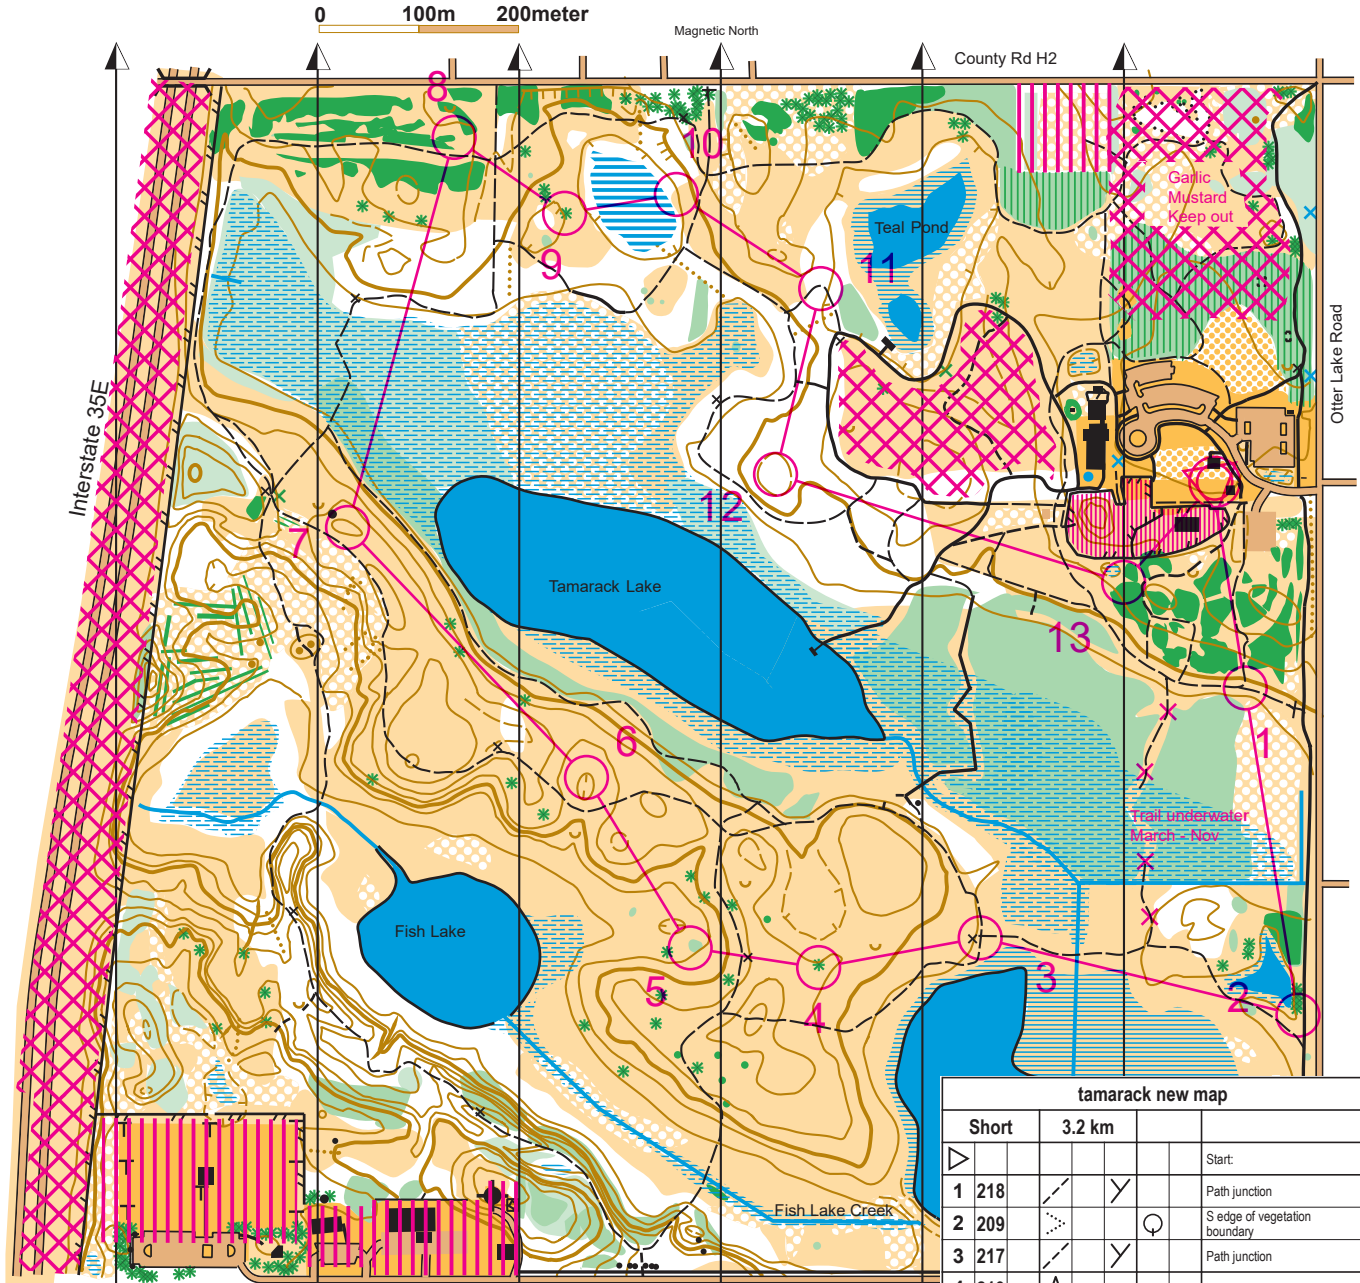

Tamarack Nature Center

White Bear Lake, MN

A Facility of

RAMSEY
COUNTY

Short

Scale 1:7500 2 m contours

tamarack new map													
Short	218	209	217	219	216	220	221	222	206	205	204	203	202
Start:													
1	218												
2	209												
3	217												
4	219												
5	216												
6	220												
7	221												
8	222												
9	206												
10	205												
11	204												
12	203												
13	202												

East