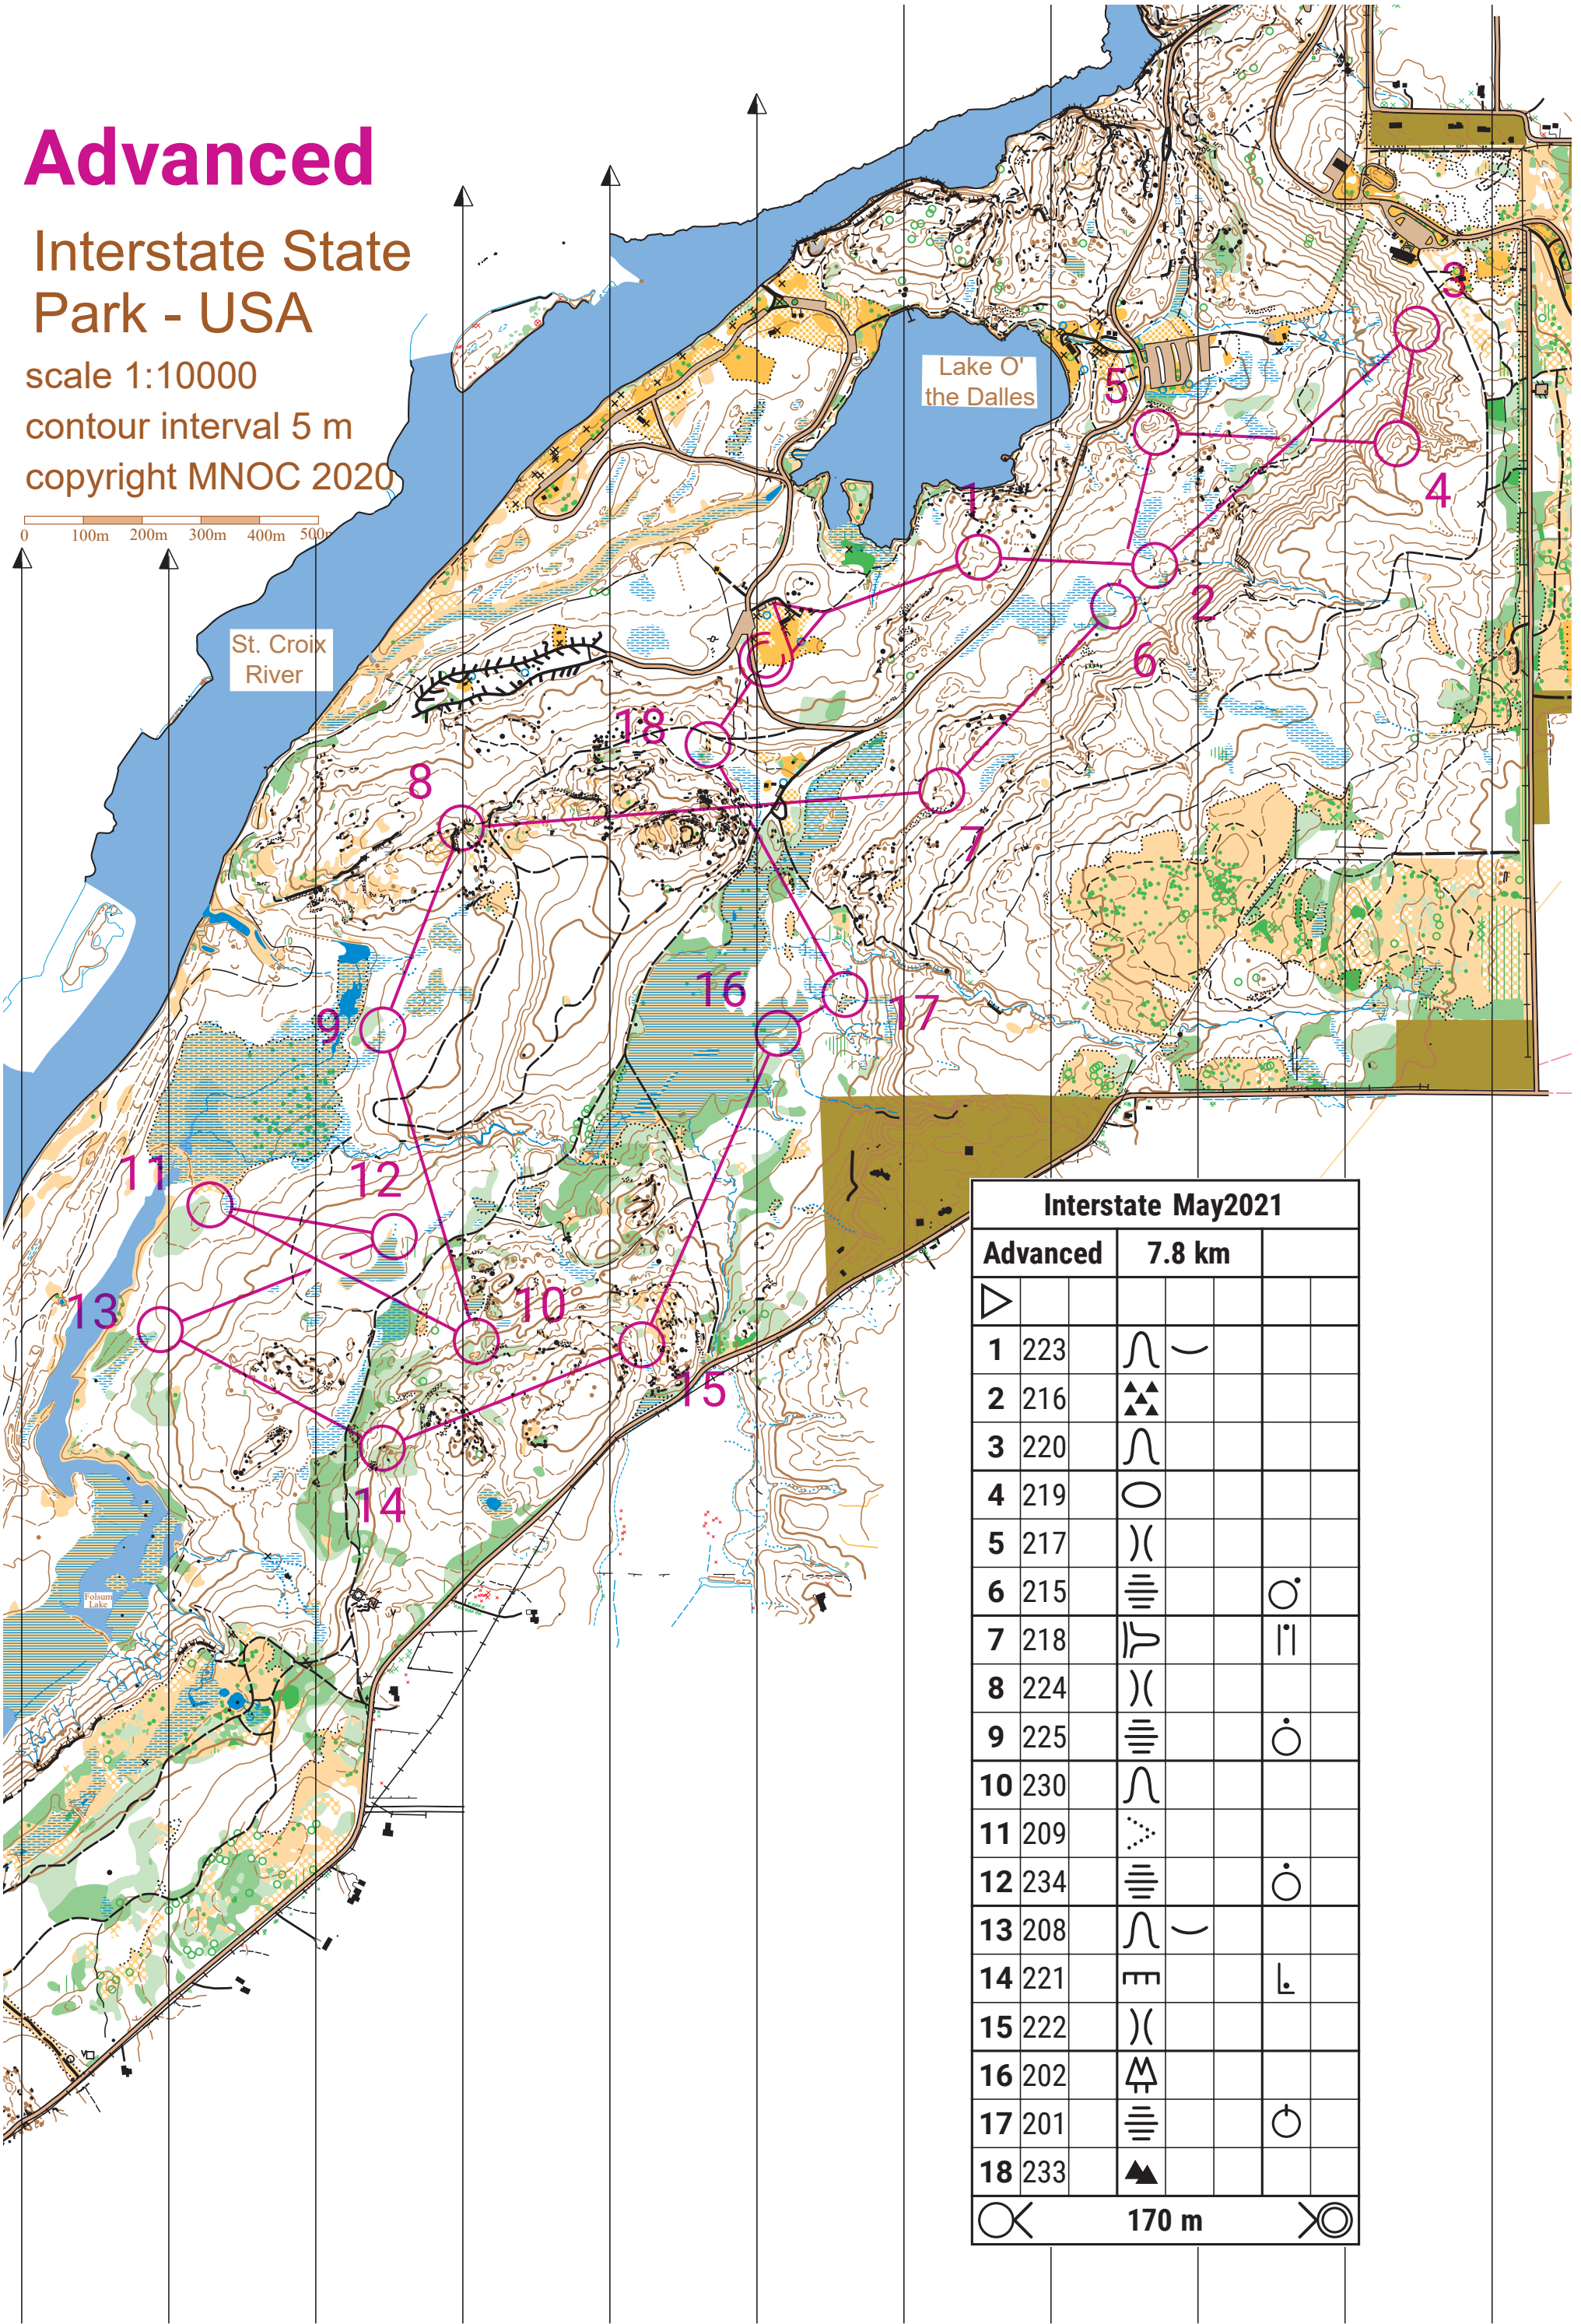

Advanced

Interstate State Park - USA

scale 1:10000

contour interval 5 m

copyright MNOC 2020

0 100m 200m 300m 400m 500m

St. Croix River

Lake O' the Dalles

Interstate May2021			
Advanced		7.8 km	
▷			
1	223	∩	∪
2	216	▲▲	
3	220	∩	
4	219	○	
5	217)	
6	215	≡	○
7	218	∩	∪
8	224)	
9	225	≡	○
10	230	∩	
11	209	∴	
12	234	≡	○
13	208	∩	∪
14	221	≡	∩
15	222)	
16	202	∩	
17	201	≡	○
18	233	▲	
○		170 m	○