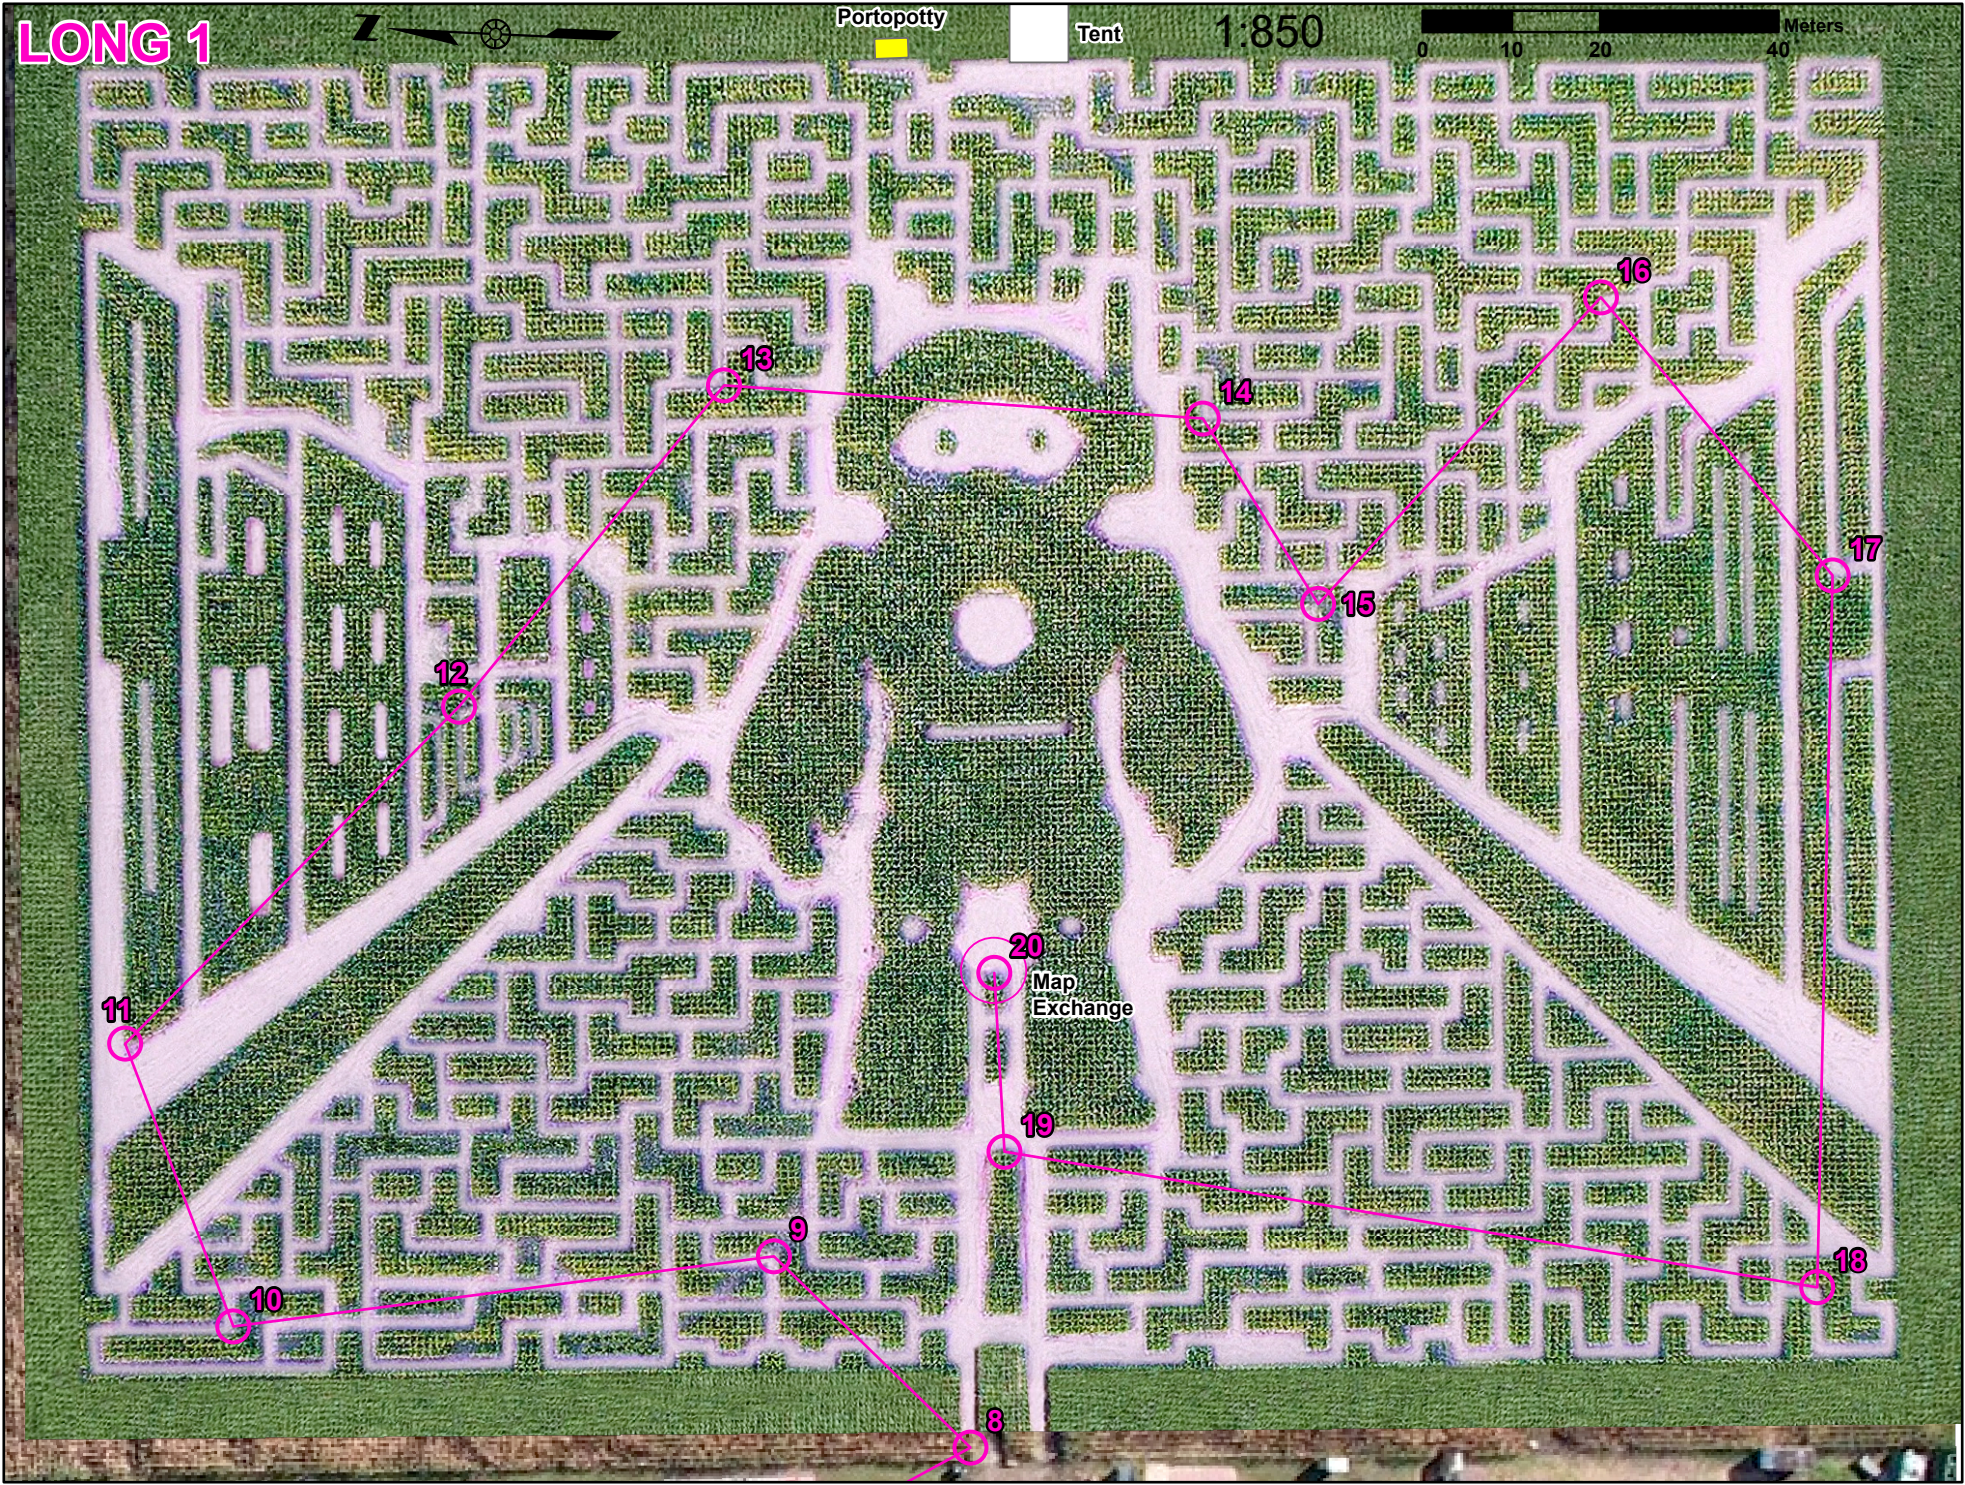

LONG 1

Portopotty

Tent

1:850

11

12

13

14

16

15

17

20

Map Exchange

19

9

10

8

18